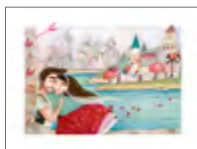

A PESCA
DI CUORI LEI

MAMMA
ATTERRO LEI

MAMMA
ATTERRO LUI

BUONGIORNO
DOTTORESSA
- VERSIONE
MORA

Dimensioni / Sizes

20 X 30

20 X 34

20 X 34

23 X 30

23 X 30

22 X 30

30 X 40

BUONGIORNO
DOTTORESSA
- VERSIONE
BIONDA

BUONGIORNO
DOTTORESSA
- VERSIONE
ROSSA

IL LAUREATO

UNA LIEVE
BREZZA
DI AMORE