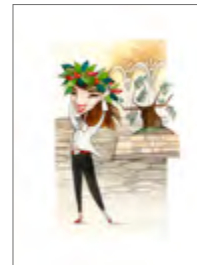

A PESCA
DI CUORI LEI

MAMMA
ATTERRO LEI

MAMMA
ATTERRO LUI

BUONGIORNO
DOTTORESSA
- VERSIONE
MORA

Dimensioni / Sizes

20 X 30

20 X 34

20 X 34