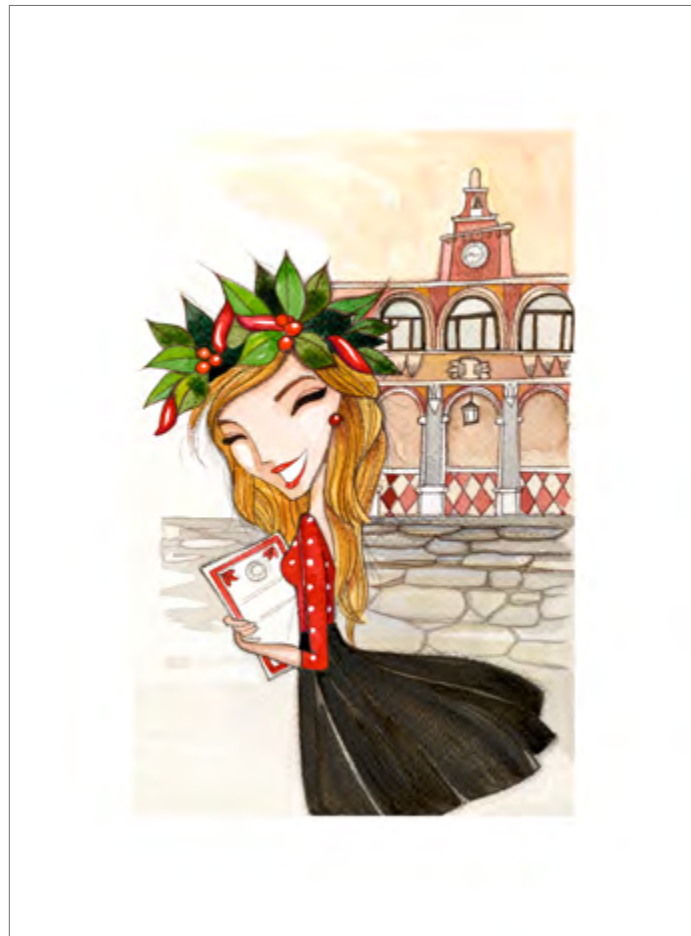

BUONGIORNO DOTTORESSA
- VERSIONE BIONDA
Disponibile nel formato
• 22X30