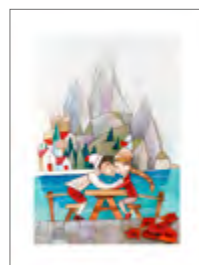

UN BACIO
ALL'IMPROVVISO

PAPAVERI
E COVONI