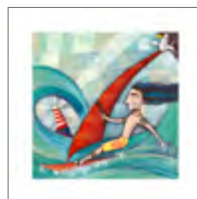

AMORE ALL'OMBRA

PASSEGGIATA IN BICICLETTA

IL PESCATORE

L'ALPINISTA

IL SURFISTA

FIORE DI LOTO

Dimensioni / Sizes

20 X 20